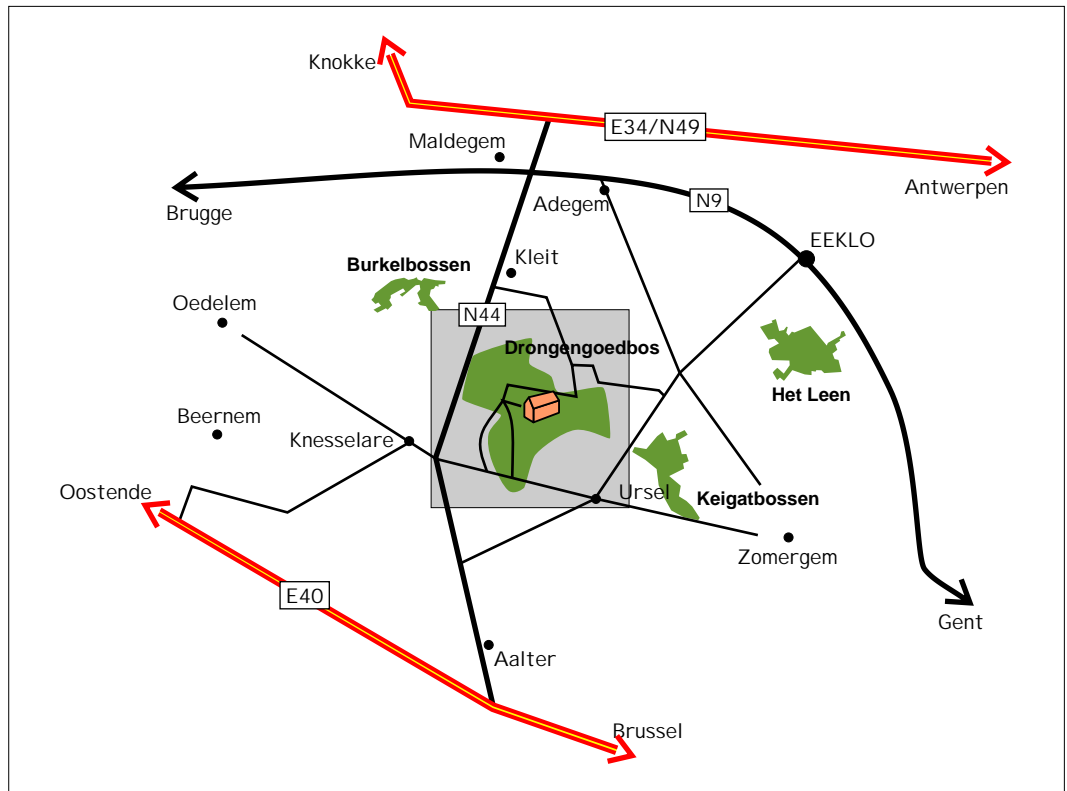

Situering Drongengoedhoeve

Overzicht

Detail

Drongengoedhoeve
Landschapsinfocentrum Meetjesland
Drongengoedweg 9,
B 9910 Ursel (Knesselare)
Tel.: +32 (0) 9 325 09 80
site: www.drongengoedhoeve.be
e-mail: info@drongengoedhoeve.be