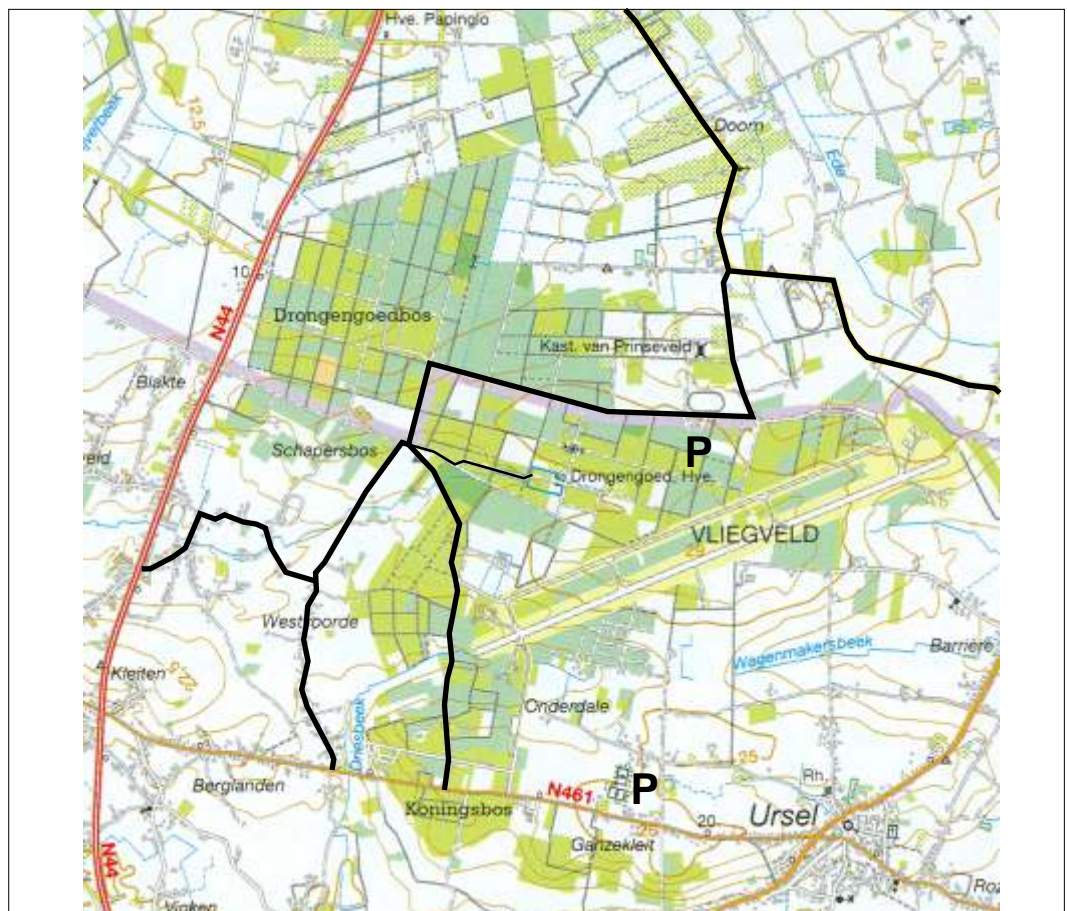

Situering Drongengoedhoeve

Overzicht

Detail

Drongengoedhoeve
Landschapsinfocentrum Meetjesland
Drongengoedweg 9,
B 9910 Ursel (Knesselare)
Tel.: +32 (0) 9 325 09 80
site: www.drongengoedhoeve.be
e-mail: info@drongengoedhoeve.be